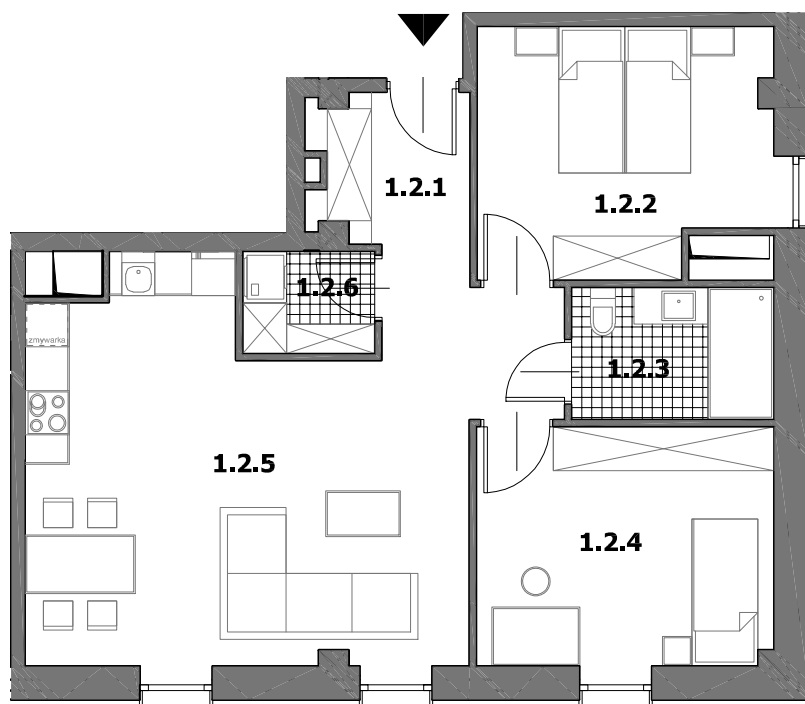

Z Y G M U N T A

Rzut
mieszkania

M.1.2

Z Y G M U N T A

Piętro: 1
Liczba pokoi : 3
Numer Mieszkania : 1.2
Pow.mieszkania: 70.72 m²
Wysokość mieszkania: H=2.72 m

MIESZKANIE 1.2			
1.2.1	PRZEDPOKÓJ	2,72	8,45
1.2.2	POKÓJ1	2,72	13,02
1.2.3	ŁAZIENKA	2,72	4,97
1.2.4	POKÓJ2	2,72	13,19
1.2.5	SALON Z KUCHNIĄ	2,72	28,59
1.2.6	GARDEROBA	2,72	2,50
	SUMA		70.72