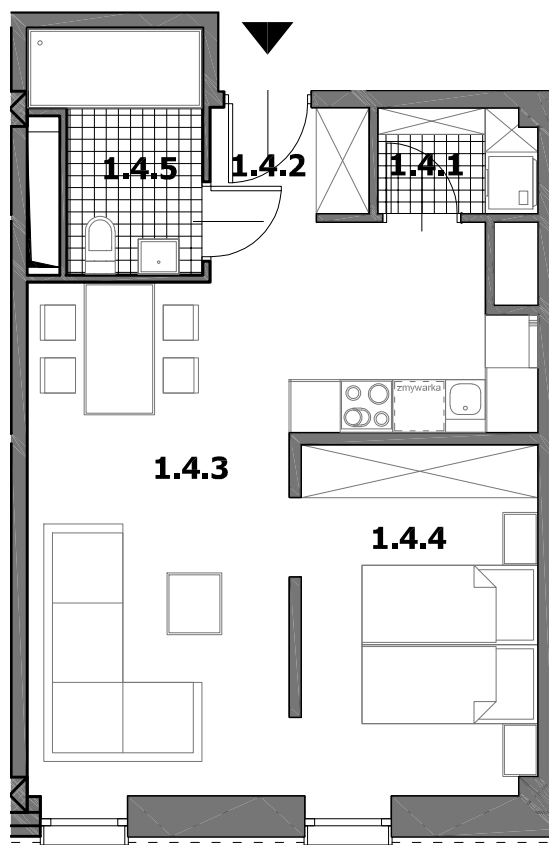

Z Y G M U N T A

Rzut
mieszkania

M.1.4

Z Y G M U N T A

Piętro: 1
Liczba pokoi : 2
Numer Mieszkania : 1.4
Pow.mieszkania: 43.85 m²
Wysokość mieszkania: H=2.72 m

MIESZKANIE 1.4			
1.4.1	GARDEROBA	2,72	2,14
1.4.2	PRZEDPOKÓJ	2,72	2,28
1.4.3	SALON Z KUCHNIĄ	2,72	24,06
1.4.4	ANEKS SYPIALNY	2,72	10,68
1.4.5	ŁAZIENKA	2,72	4,69
	SUMA		43.8500