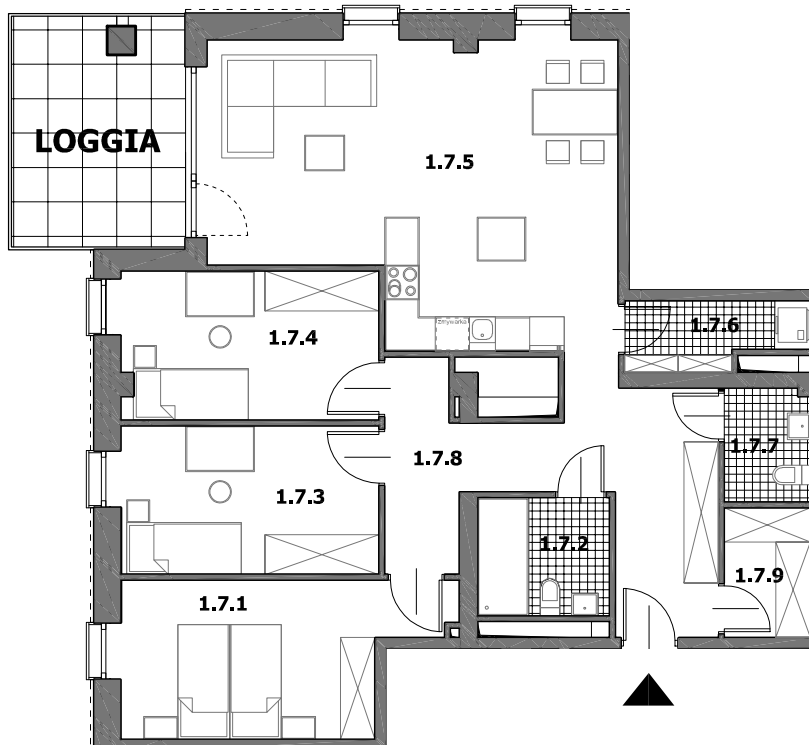

# Z Y G M U N T A

Rzut  
mieszkania

M.1.7

Z Y G M U N T A

Piętro: 1  
Liczba pokoi : 4  
Numer Mieszkania : 1.7  
Pow.mieszkania: 102.74 m<sup>2</sup>  
Pow. loggii: 12.73 m<sup>2</sup>  
Wysokość mieszkania: H=2.72 m

MIESZKANIE 1.7			
1.7.1			0
1.7.2	POKÓJ1	2,72	13,72
1.7.3	ŁAZIENKA	2,72	4,76
1.7.4	POKÓJ2	2,72	11,65
1.7.5	POKÓJ3	2,72	11,61
1.7.6	SALON Z KUCHNIĄ	2,72	34,20
1.7.7	GARDEROBA	2,72	3,50
1.7.8	WC	2,72	2,95
1.7.9	PRZEDPOKÓJ	2,72	16,96
	GARDEROBA	2,72	3,39