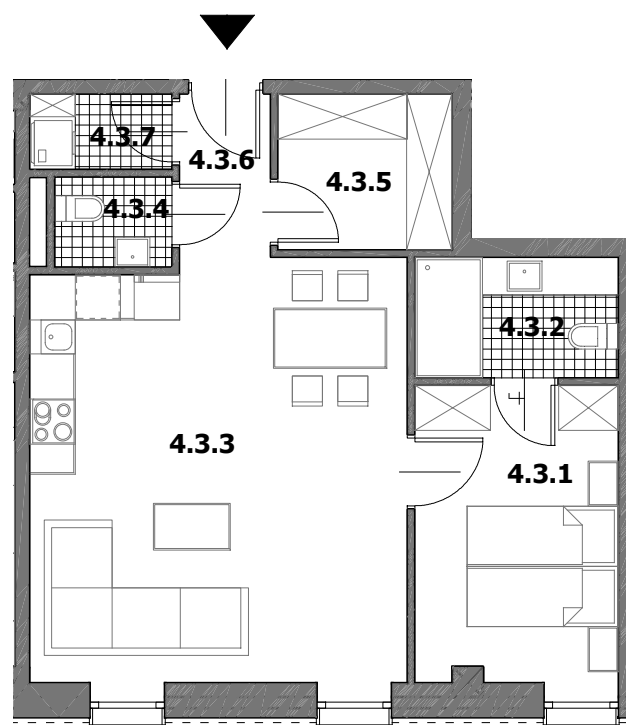

Z Y G M U N T A

Rzut
mieszkania

M.4.3

Z Y G M U N T A

Piętro: 4
 Liczba pokoi : 2
 Numer Mieszkania : 4.3
 Pow.mieszkania: 53.67m²
 Wysokość mieszkania: H=2.72 m

MIESZKANIE 4.3			
4.3.1	POKÓJ1	2,72	10,53
4.3.2	ŁAZIENKA	2,72	4,30
4.3.3	SALON Z KUCHNIĄ	2,72	27,74
4.3.4	WC	2,72	1,86
4.3.5	GARDEROBA	2,72	4,76
4.3.6	PRZEDPOKÓJ	2,72	2,60
4.3.7	SCHOWEK	2,72	1,88
	SUMA		53.67