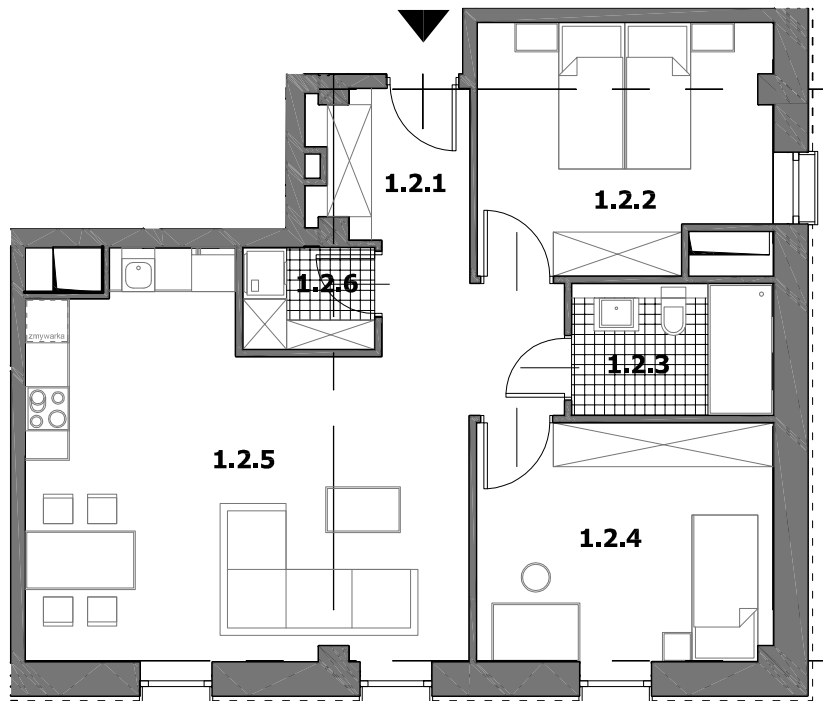

# Z Y G M U N T A

Rzut  
mieszkania

M.1.2

Z Y G M U N T A

Piętro: 1  
Liczba pokoi : 3  
Numer Mieszkania : 1.2  
Pow.mieszkania: 70.72 m<sup>2</sup>  
Wysokość mieszkania: H=2.72 m

MIESZKANIE 1.2			
1.2.1	PRZEDPOKÓJ	2,72	8,45
1.2.2	POKÓJ1	2,72	13,02
1.2.3	ŁAZIENKA	2,72	4,97
1.2.4	POKÓJ2	2,72	13,19
1.2.5	SALON Z KUCHNIĄ	2,72	28,59
1.2.6	GARDEROBA	2,72	2,50
	SUMA		70,72