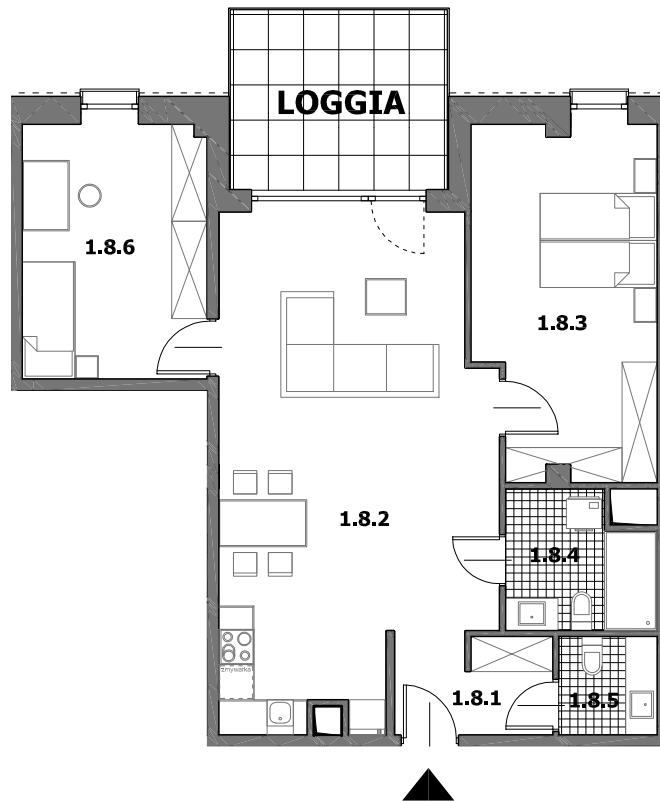

Z Y G M U N T A

Rzut
mieszkania

M.1.8

Z Y G M U N T A

Piętro : 1
Liczba pokoi : 3
Numer Mieszkania : 1.8
Pow.mieszkania: 82.02 m²
Pow. loggii: 11.69 m²
Wysokość mieszkania: H=2.72 m

		SUMA	102,74
MIESZKANIE 1.8			
1.8.1	PRZEDPOKÓJ	2,72	4,60
1.8.2	SALON Z KUCHNIĄ	2,72	37,30
1.8.3	POKÓJ1	2,72	18,03
1.8.4	ŁAZIENKA	2,72	5,62
1.8.5	WC	2,72	2,82
1.8.6	POKÓJ2	2,72	13,65